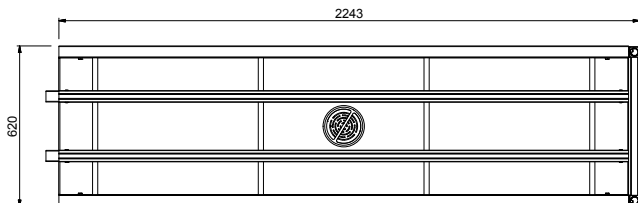

Goedkeuring

Front aanzicht

Zij aanzicht

D = Afvoer

Boven aanzicht

Water

Afvoer aansluiting 1"1/2

Algemene gegevens

Externe afmetingen, lengte	2200 mm
Externe afmetingen, breedte	620 mm
Externe afmetingen, hoogte	910 mm
Gewicht, netto	28 kg
Hoogte verstelling	50/50 mm
Lekbak materiaal	Roestvrijstaal 1.4301 (AISI304)