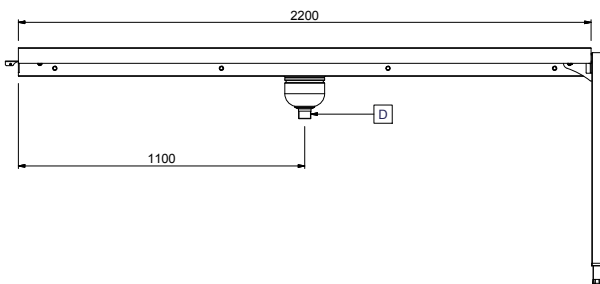

863160 (HSBCC22)

Koordenband tussenunit,
voor korventransport, 1
pootstel, 2200 mm

Omschrijving

Product Nr.

Koordenband tussenunit van roestvrijstaal AISI304 voor combinatie met het modulaire koordenband systeem. Tussenunit voor transport van korven 500x500 mm. Beide lange zijden met geleidingsranden voor de korven. Voor twee polyurethaan koordenbanden Ø15 mm, lopend in roestvrijstalen geleidingen. Koordenbanden zijn een separate levering, met lengtes van 10 m, 30 m of 50 m. Aangelaste flenzen voor een sterke verbinding met andere units van de koordenband. Lekbak met zeefkom, uitneembare korfzeef en 1,5" kunststof afvoer. Pootstel van roestvrijstalen buis 40x40 mm met roestvrijstalen stelvoeten, hoogteverstelling +50/-50 mm.

Goedkeuring

Front aanzicht

Zij aanzicht

D = Afvoer

Boven aanzicht

Water

Afvoer aansluiting 1"1/2

Algemene gegevens

Externe afmetingen, lengte	2200 mm
Externe afmetingen, breedte	620 mm
Externe afmetingen, hoogte	910 mm
Gewicht, netto	28 kg
Hoogte verstelling	50/50 mm
Lekbak materiaal	Roestvrijstaal 1.4301 (AISI304)