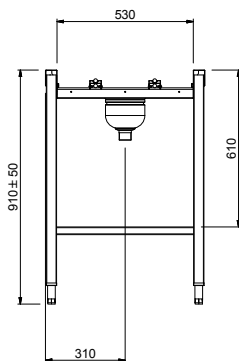

Goedkeuring

Front aanzicht

Zij aanzicht

D = Afvoer

Boven aanzicht

Water

Afvoer aansluiting 1"1/2

Algemene gegevens

Externe afmetingen, lengte	2200 mm
Externe afmetingen, breedte	620 mm
Externe afmetingen, hoogte	910 mm
Gewicht, netto	28 kg
Hoogte verstelling	50/50 mm
Lekbak materiaal	Roestvrijstaal 1.4301 (AISI304)